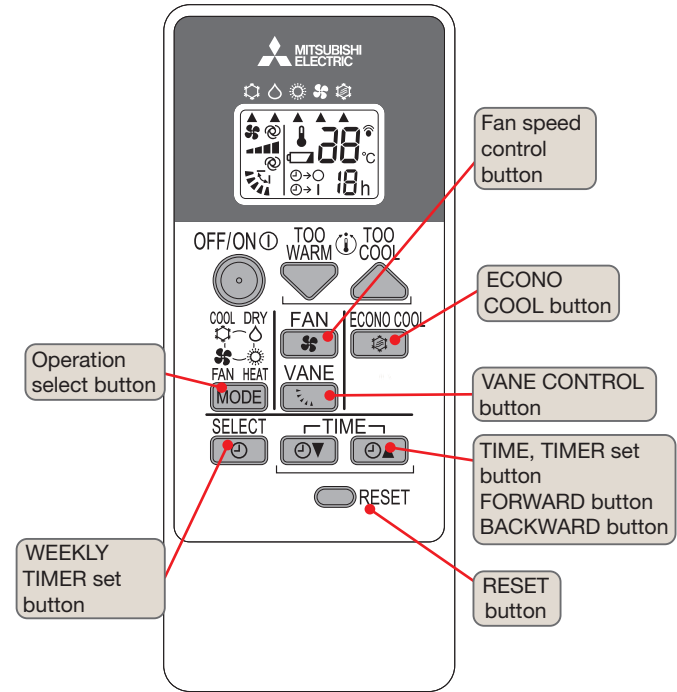

MSZ-HR

Modes de fonctionnement

Froid 
 Chaud 
 Déshu. 
 Ventil. 
 Froid Eco.

MSZ-HR

Operation modes    Cool    Heat    Dry    Fan    Econo cool.