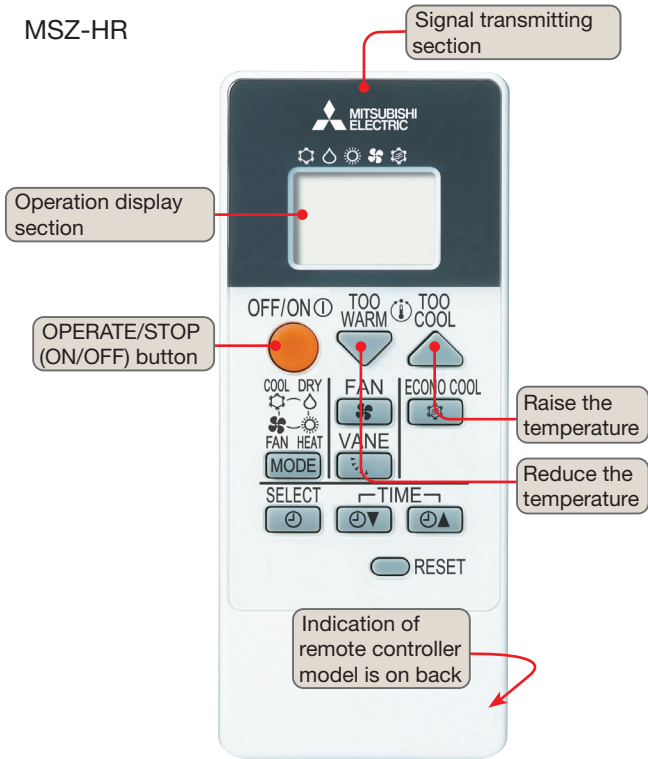

MSZ-HR

Modes de fonctionnement

Froid 
 Chaud 
 Déshu. 
 Ventil. 
 Froid Eco.

MSZ-HR

Operation modes    Cool    Heat    Dry    Fan    Econo cool.