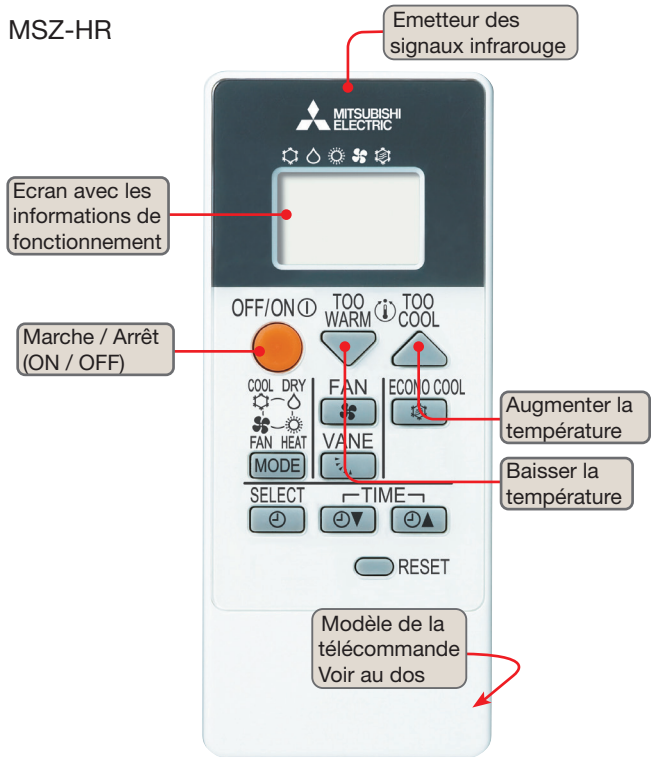

MSZ-HR

Modes de fonctionnement

Froid 
 Chaud 
 Déshu. 
 Ventil. 
 Froid Eco.

MSZ-HR

Operation modes    Cool    Heat    Dry    Fan    Econo cool.