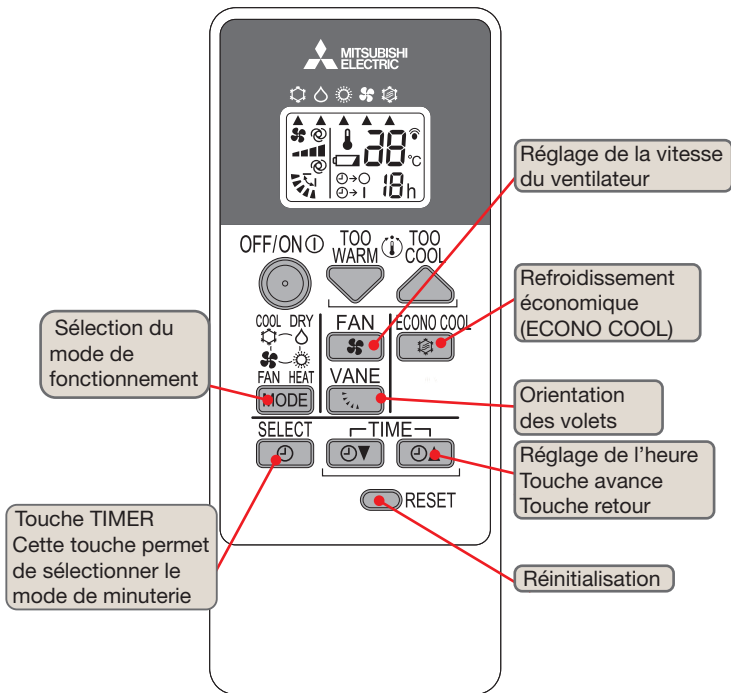

MSZ-HR

Modes de fonctionnement

Froid 
 Chaud 
 Déshu. 
 Ventil. 
 Froid Eco.

MSZ-HR

Operation modes    Cool    Heat    Dry    Fan    Econo cool.