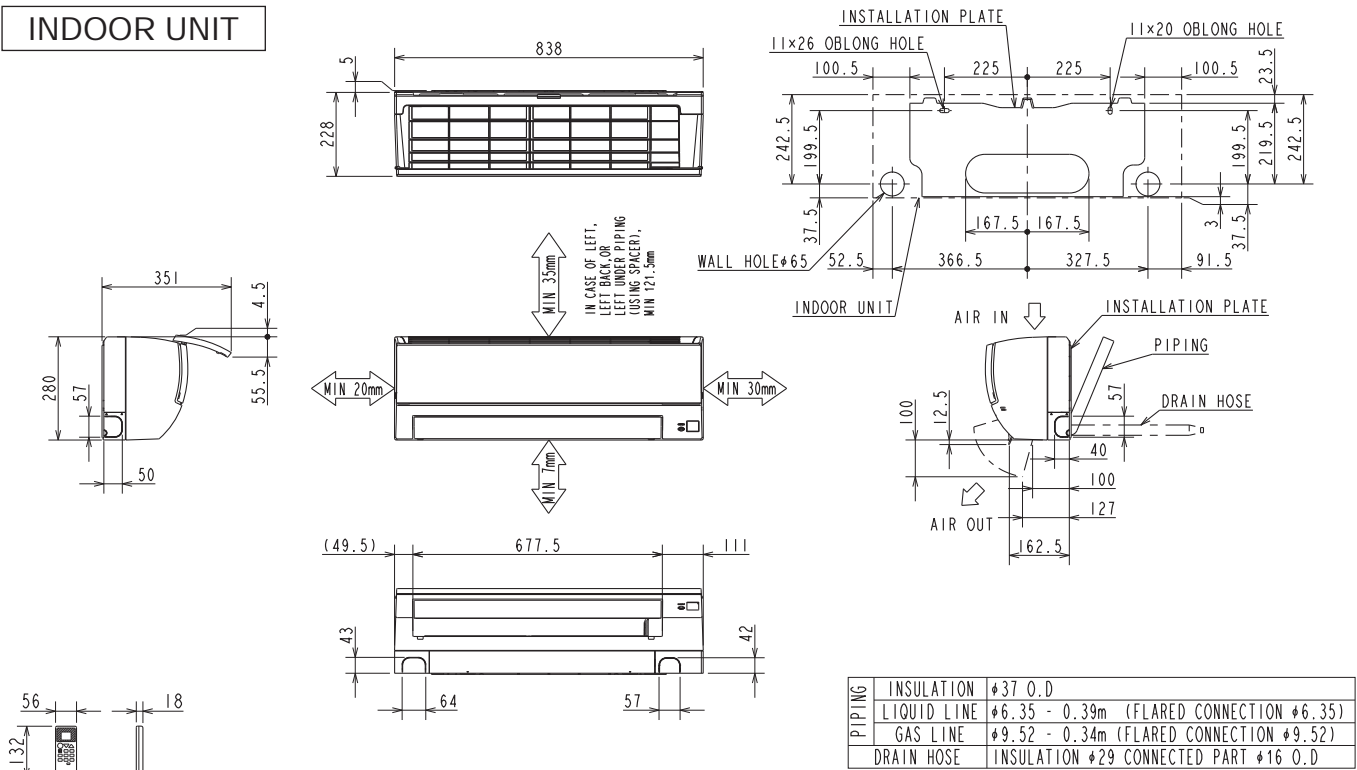

Unit: mm

MSZ-HR25VF MSZ-HR35VF MSZ-HR42VF MSZ-HR50VF
MSZ-HR25VFK MSZ-HR35VFK MSZ-HR42VFK MSZ-HR50VFK

INDOOR UNIT

MSZ-HR60VF MSZ-HR71VF
MSZ-HR60VFK MSZ-HR71VFK

INDOOR UNIT

WALL-MOUNTED OUTLINES AND DIMENSIONS