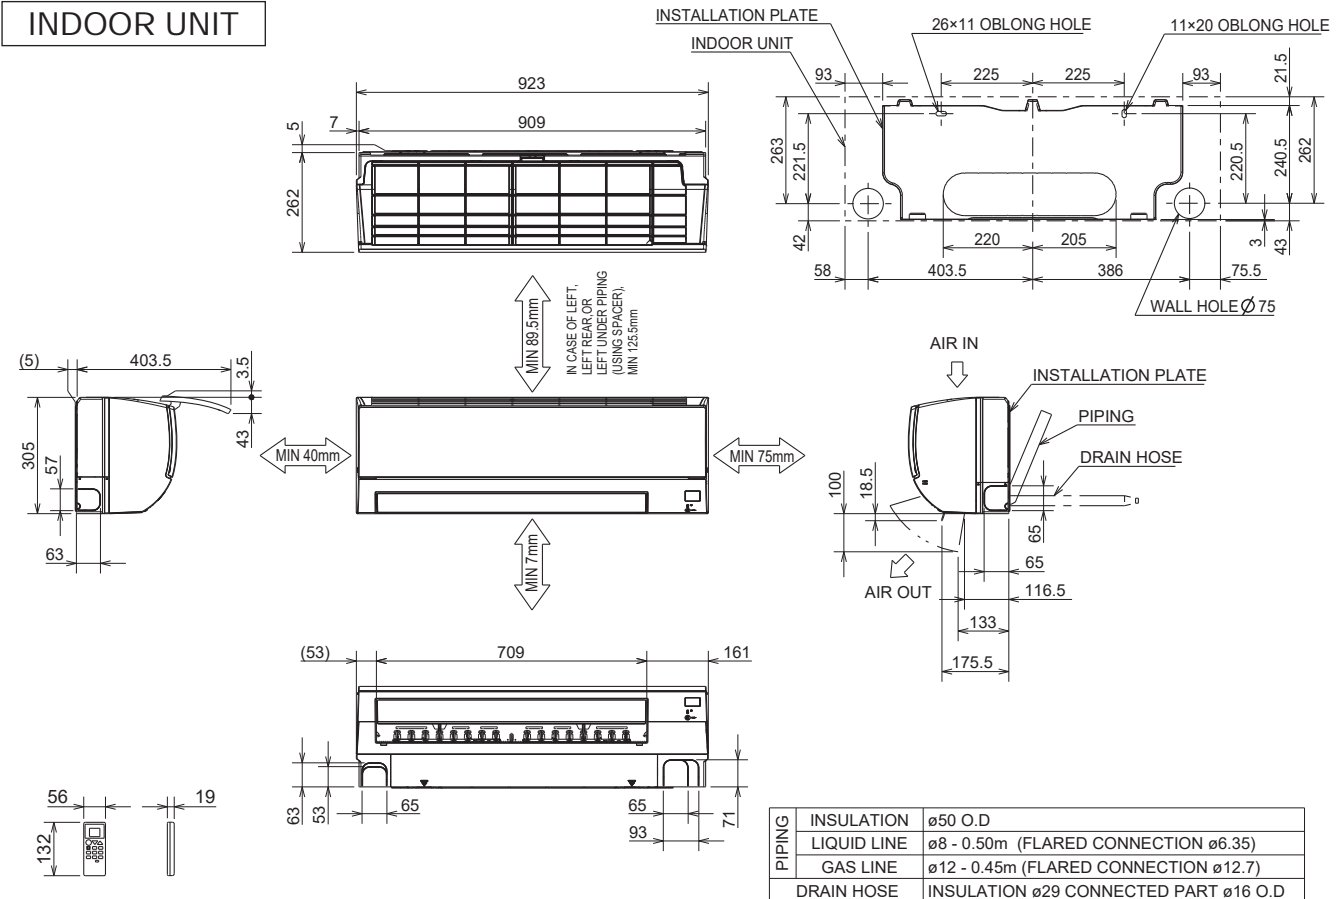

Unit: mm

MSZ-HR25VF MSZ-HR35VF MSZ-HR42VF MSZ-HR50VF
MSZ-HR25VFK MSZ-HR35VFK MSZ-HR42VFK MSZ-HR50VFK

INDOOR UNIT

MSZ-HR60VF MSZ-HR71VF
MSZ-HR60VFK MSZ-HR71VFK

INDOOR UNIT

WALL-MOUNTED OUTLINES AND DIMENSIONS