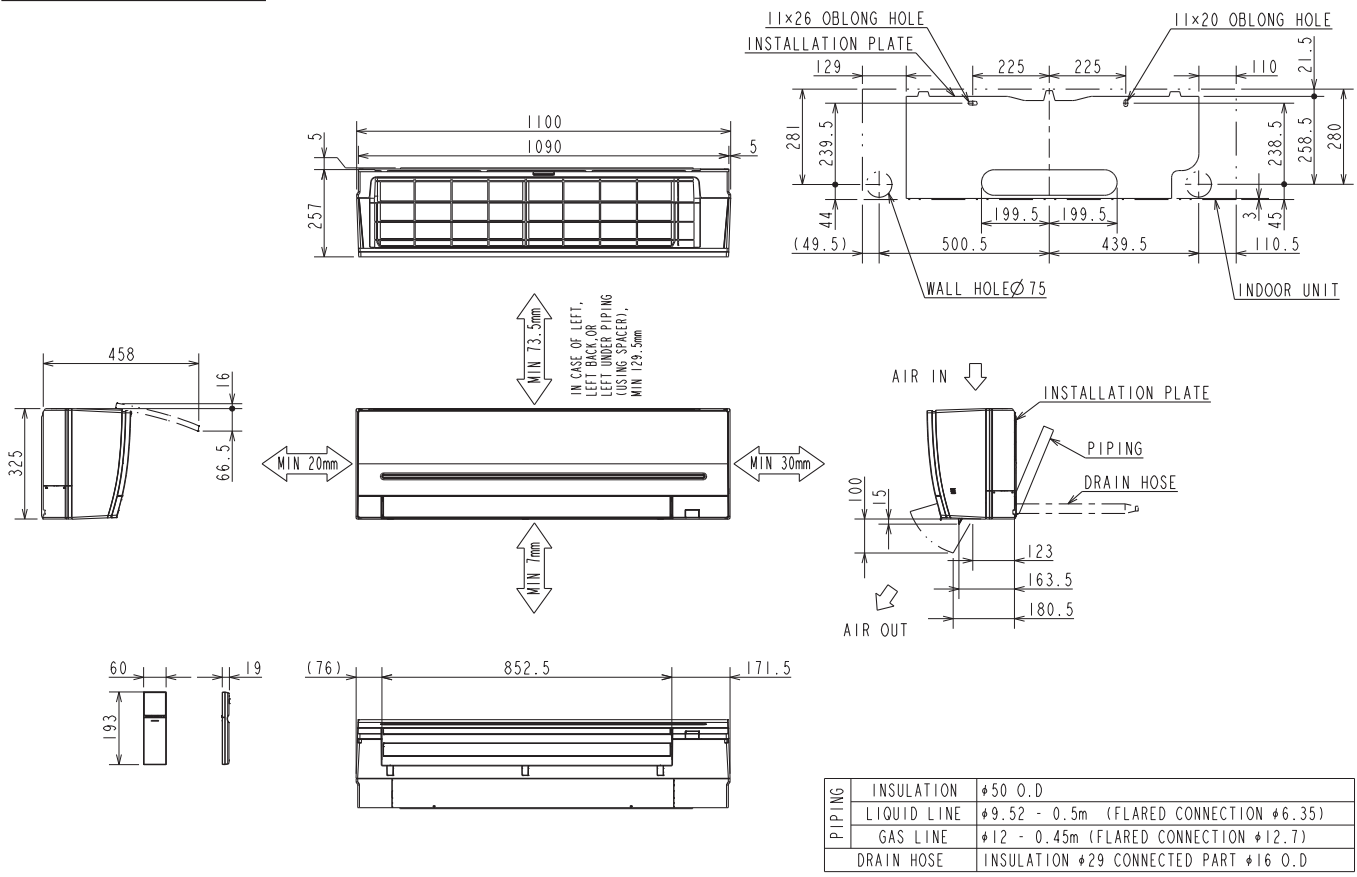

Unit: mm

MSZ-AP60VG MSZ-AP71VG
MSZ-AP60VGK MSZ-AP71VGK

INDOOR UNIT

OUTLINES AND DIMENSIONS WALL-MOUNTED