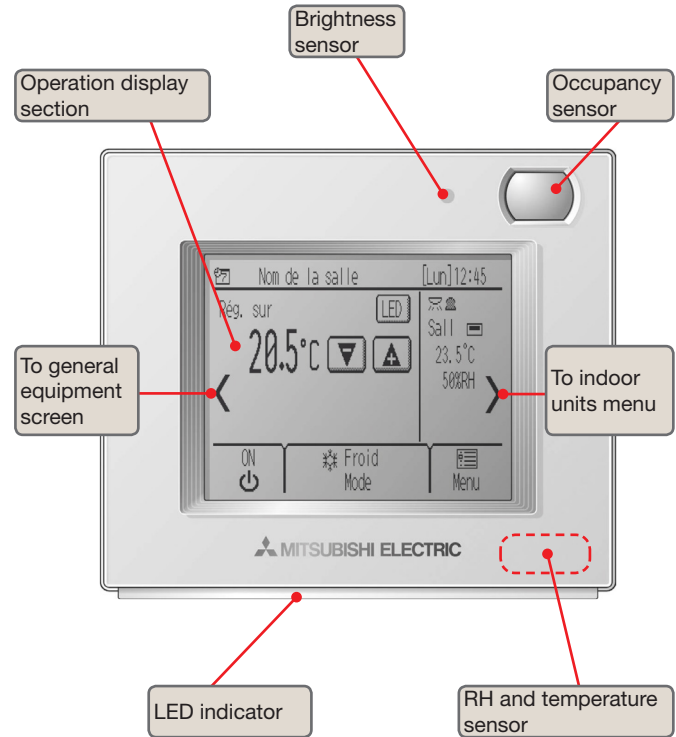

Modes de fonctionnement

- Froid
- Chaud
- Déshu.
- Ventil.
- Froid Eco.

Operation modes    Cool    Heat    Dry    Fan    Econo cool.