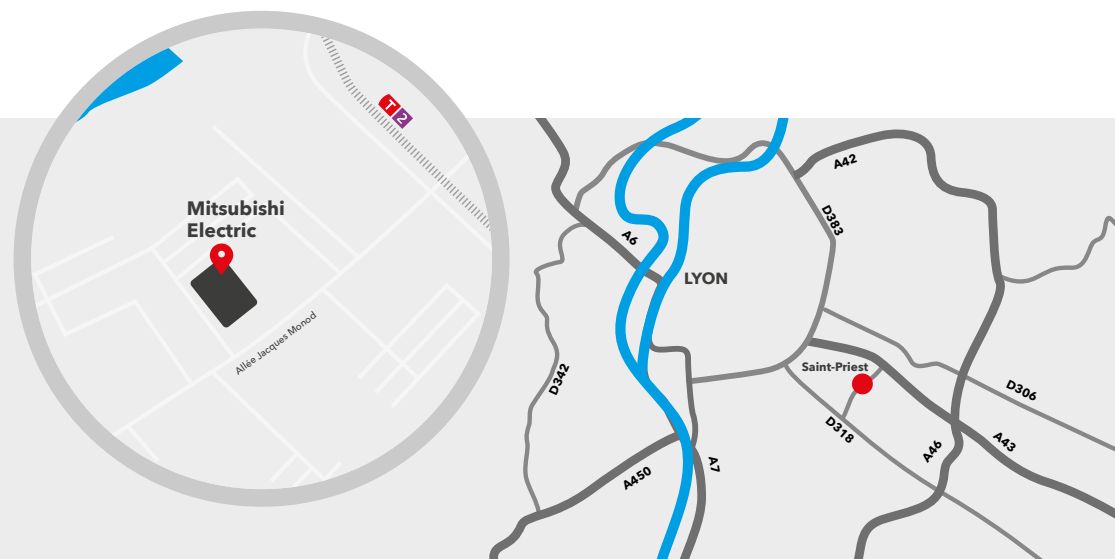

L'aéroport le plus proche : **Aéroport Marseille Provence (Marignane)**

Depuis le périphérique : D65 et D59

De nombreux hôtels à proximité de la zone d'activité.

Pôle de Saint-Priest.

240 Allée Jacques Monod - 69800 SAINT-PIRIEST

Depuis le périphérique : **A46 et A43**

De nombreux hôtels à proximité de la zone d'activité.

Pôle de Toulouse.

1862 bâtiment D, rue de la Lauragaise - 31670 LABÈGE

Adresse e-mail : formation@mitsubishielectric.fr

La gare **Labège village** est à proximité

L'aéroport le plus proche : **Toulouse-Blagnac**

Depuis le périphérique : **D16 et D94C**

De nombreux hôtels à proximité de la zone d'activité.

Pôle de Strasbourg.

La gare de Nantes est à proximité

L'aéroport le plus proche :
Aéroport de Nantes

Depuis le périphérique :
D49 et E60

De nombreux hôtels à proximité
de la zone d'activité.