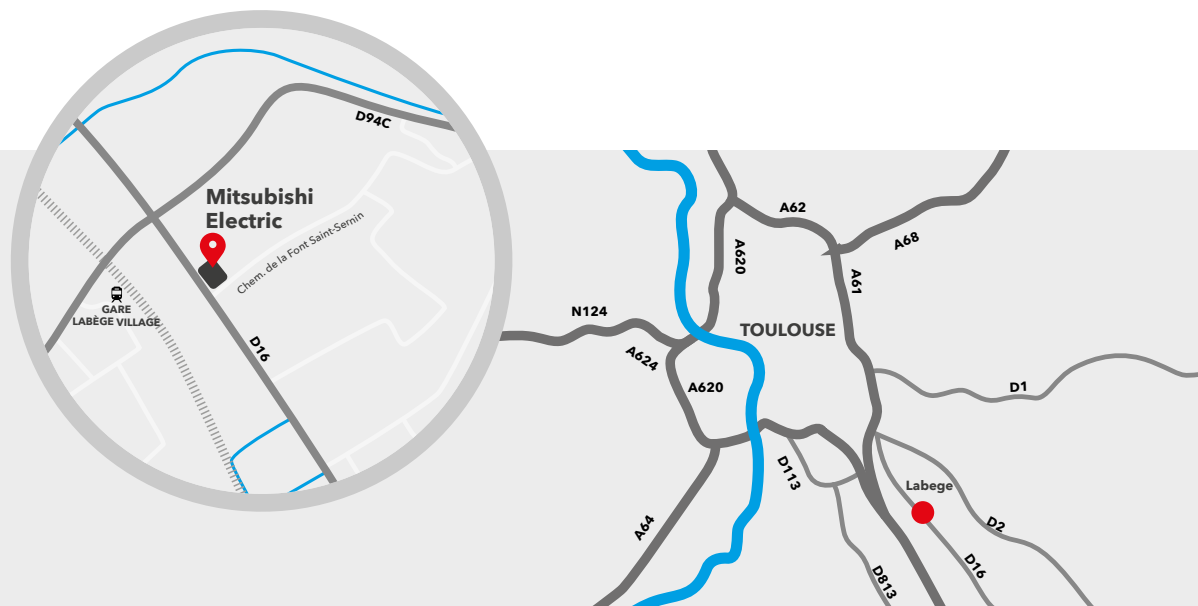

L'aéroport le plus proche : **Aéroport Marseille Provence (Marignane)**

Depuis le périphérique : D65 et D59

De nombreux hôtels à proximité de la zone d'activité.

Pôle de Saint-Priest.

240 Allée Jacques Monod - 69800 SAINT-PIRIEST

La gare **Labège village** est à proximité

L'aéroport le plus proche : **Toulouse-Blagnac**

Depuis le périphérique : **D16 et D94C**

De nombreux hôtels à proximité de la zone d'activité.

Pôle de Strasbourg.

3 rue des charrons - 67182 Hangenbieten
Adresse e-mail : formation@mitsubishielectric.fr

La gare Entzheim-Aéroport est à proximité

L'aéroport le plus proche :
Aéroport de Strasbourg

Depuis le périphérique :
D221 et A352

La gare de Nantes est à proximité

L'aéroport le plus proche :
Aéroport de Nantes

Depuis le périphérique :
D49 et E60

De nombreux hôtels à proximité
de la zone d'activité.