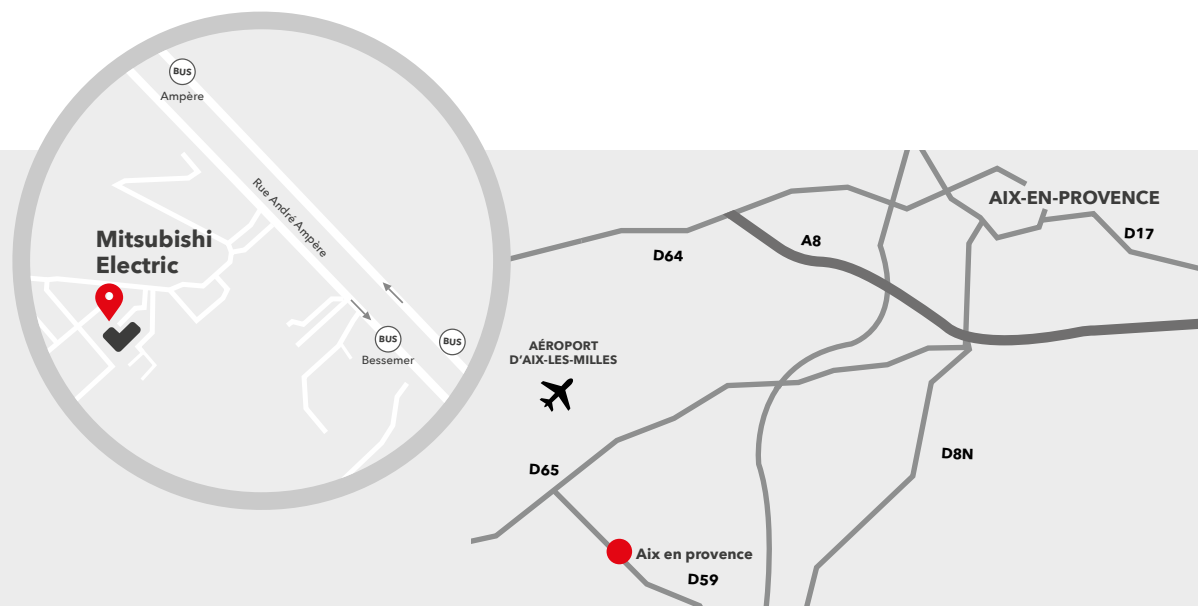

L'aéroport le plus proche : **Paris Orly**

Depuis le périphérique : sortie Porte Maillot, Pont de Neuilly, **DR 913**

De nombreux hôtels à proximité de la zone d'activité.

Pôle de Aix-en-Provence.

1140 rue André Ampère Pôle d'activités d'Aix-en-Provence

L'aéroport le plus proche : **Aéroport Marseille Provence (Marignane)**

Depuis le périphérique : D65 et D59

De nombreux hôtels à proximité de la zone d'activité.

Pôle de Saint-Priest.

240 Allée Jacques Monod - 69800 SAINT-PIRIEST

La gare **Labège village** est à proximité

L'aéroport le plus proche : **Toulouse-Blagnac**

Depuis le périphérique : **D16 et D94C**

De nombreux hôtels à proximité de la zone d'activité.

Pôle de Strasbourg.

La gare de Nantes est à proximité

L'aéroport le plus proche :
Aéroport de Nantes

Depuis le périphérique :
D49 et E60

De nombreux hôtels à proximité
de la zone d'activité.