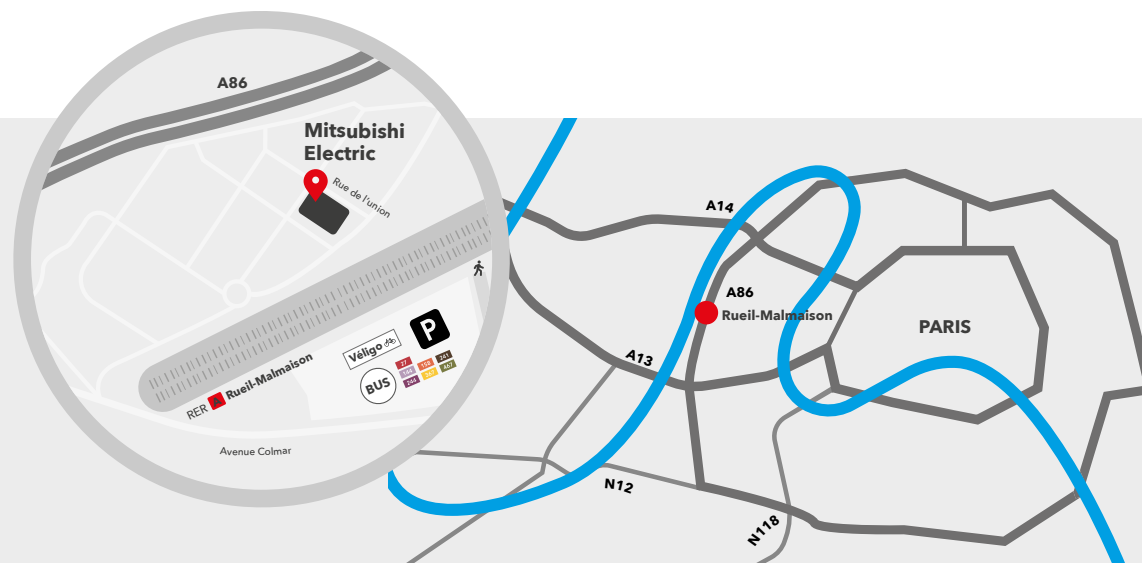

2024 / 2025 ●

Les centres de Formation.

Pôle de Rueil-Malmaison.

2, rue de l'Union - 92565 RUEIL-MALMAISON CEDEX

Téléphone : 0810 407 410 - de 8h30 à 17h30

Adresse e-mail : formation@mitsubishielectric.fr

La gare de Rueil-Malmaison est desservie par le **RER A** : Direction Saint-Germain-en-Laye

L'aéroport le plus proche : **Paris Orly**

Depuis le périphérique : sortie Porte Maillot, Pont de Neuilly, **DR 913**

De nombreux hôtels à proximité de la zone d'activité.

Pôle de Aix-en-Provence.

1140 rue André Ampère Pôle d'activités d'Aix-en-Provence

La gare **Labège village** est à proximité

L'aéroport le plus proche : **Toulouse-Blagnac**

Depuis le périphérique : **D16 et D94C**

De nombreux hôtels à proximité de la zone d'activité.

Pôle de Strasbourg.

La gare de Nantes est à proximité

L'aéroport le plus proche :
Aéroport de Nantes

Depuis le périphérique :
D49 et E60

De nombreux hôtels à proximité
de la zone d'activité.