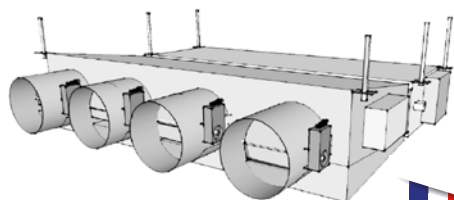

SOLUTION MELZONE BUILDING COMPATIBLE PEFY-WP VMA-E

NOUVEAU

MELZONE
BUILDING

DISPONIBLE
PREMIER
SEMESTRE
2022

MADE IN
FRANCE

La solution **MELZONE BUILDING** est un système de plénum multizone pour nos gainables moyenne pression CITY MULTI.

Avec cette solution, vous bénéficierez d'un confort thermique optimal, été comme hiver, grâce au pilotage de la température de chacune de vos zones (jusqu'à 5 zones régulées).

Le nouveau plénum **MELZONE BUILDING** s'adaptera facilement à l'évolution de votre bâtiment. La régulation performante allée à l'intelligence embarquée vous permettra d'optimiser votre impact énergétique (Gain de CEP).

GAINABLE	PEFY-WP... VMA-E	-	20	25	32	40	50	63	71	80	100	125	140
	Dimensions du gainable			250x700x732	250x900x732		250 x 1100 x 732			250x1400x732			
Alimentation électrique	V		220 V - 1 P+N+T 50 Hz										
Intensité maxi	A		1.18 à 3.30										
Pression statique disponible	Pa		35 à 150 (5 réglages possibles)										

PLENUM	Taille		XS	S	M	L	
	Alimentation électrique	V		230 V - 1 P+N+T 50 Hz			
Intensité maxi	A		0,025				

2 à 3 voies	Dimensions du plénum*	mm	300 x 850 x 400	300 x 915 x 400	300 x 1060 x 400
	Diamètre bouches	mm	200	200	200
Isolation	-	M0 / M1	M0 / M1	M0 / M1	

4 voies	Dimensions du plénum*	mm			300 x 1250 x 400	300 x 1360 x 400
	Diamètre bouches	mm			200	200
Isolation	-			M0 / M1	M0 / M1	

5 voies	Dimensions du plénum*	mm			300 x 1550 x 400	300 x 1550 x 400
	Diamètre bouches	mm			200	200
Isolation	-			M0 / M1	M0 / M1	

Air Neuf	Taille	mm	220 x 70										
	Diamètre bouche	mm	160										
	Débit maximum par plénum	m³/h	90	130	150	180	180	180	180	250	250	250	

Dimensions : Hauteur x Largeur x Profondeur

UN PILOTAGE ADAPTÉ À VOS BESOINS

Solution économique et évolutive en fonction de l'agencement de vos locaux

Télécommande tactile sans fil pour plus de souplesse. Existe en version filaire.

Télécommande virtuelle accessible via votre smartphone.

Centralisation locale, pilotez vos zones de façon indépendante et définissez les droits utilisateurs.

Notre solution a été conçue pour aller plus loin dans votre confort et vos économies d'énergies. Vous avez la possibilité d'ajouter différents capteurs filaire ou radio tels que :

- ▀ Contact de fenêtre
- ▀ Détecteur de présence
- ▀ Sonde de température déportée

* en cours de certification