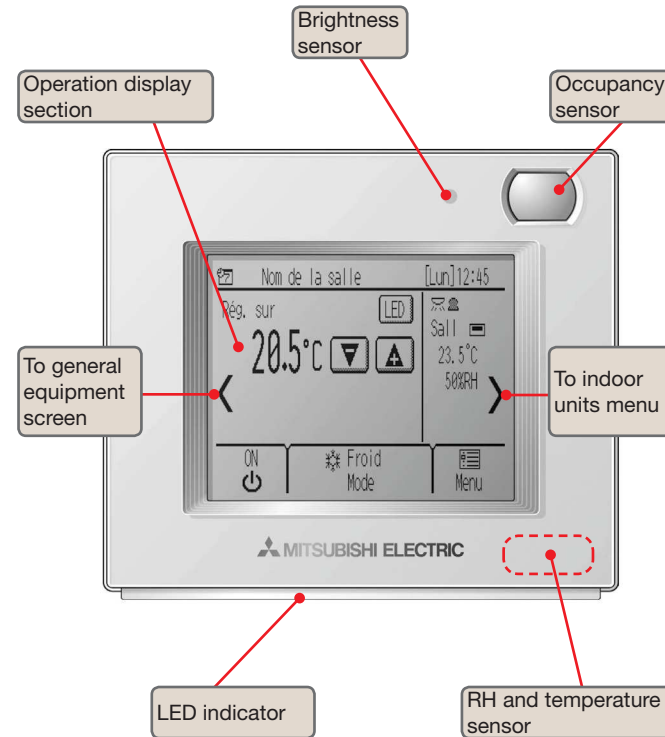

Modes de  
fonctionnement

 Froid
  Chaud
  Déshu.
  Ventil.
  Froid Eco.

Operation modes  Cool  Heat  Dry  Fan  Econo cool.