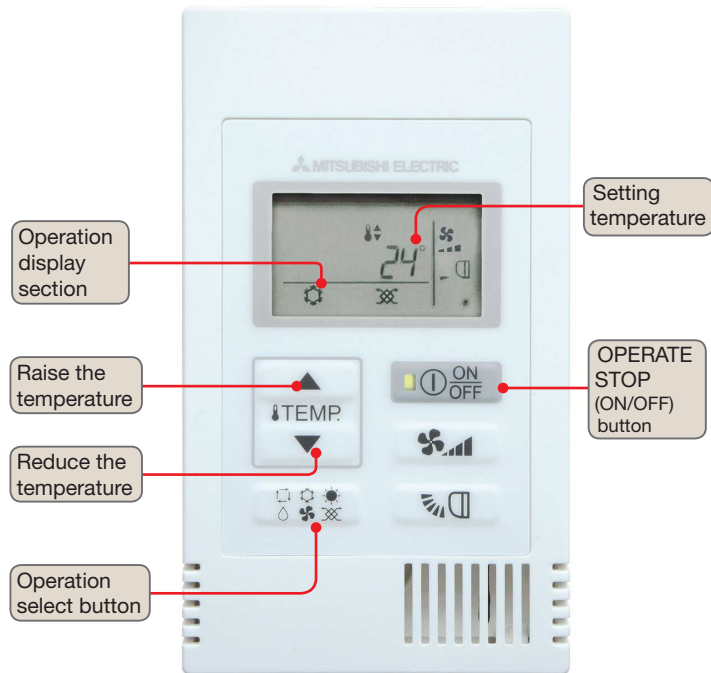

PAC-YT52CRA

Modes de fonctionnement

PAC-YT52CRA

Operation modes

Heat Cool Dry Fan Auto

Function not available