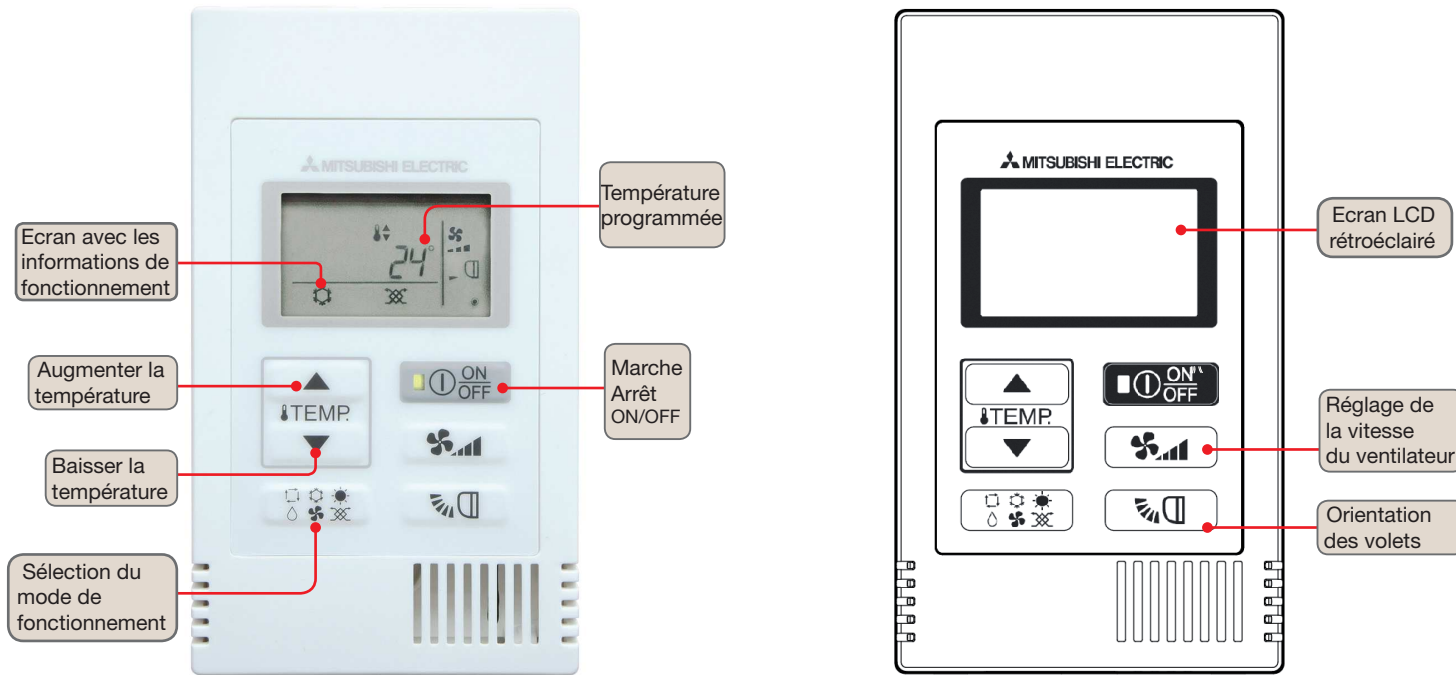

PAC-YT52CRA

Modes de fonctionnement

PAC-YT52CRA

Operation modes

Heat Cool Dry Fan Auto

Function not available