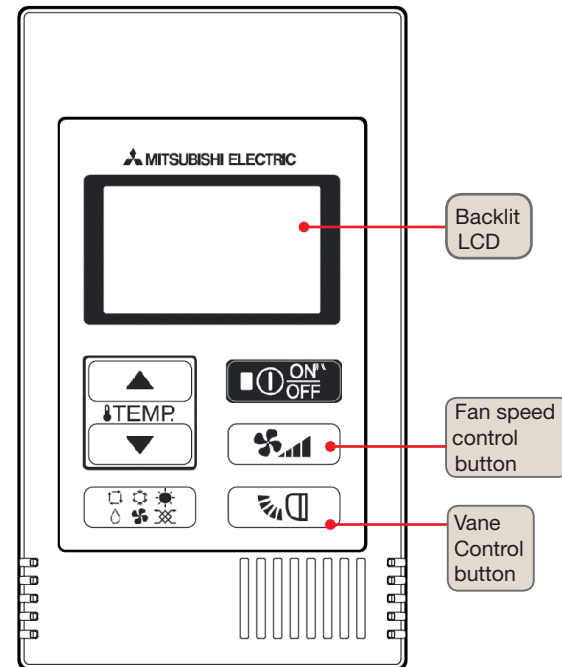

PAC-YT52CRA

Modes de fonctionnement

PAC-YT52CRA

Operation modes

Heat Cool Dry Fan Auto

Function not available